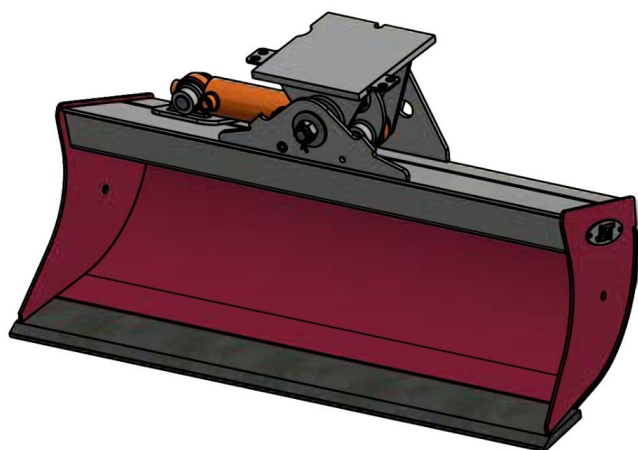

# Sylvester A/S

**JST N-KPS1 KIPBAR PLANERSKOVL 1  
CYL. (C), B90, S30/180**

**SKU: JST-6416090000-S30/180**

---

## **SPECIFIKATIONER / PASSER TIL:**

Maskinstørrelse [ton]: 1.4 - 2.0

Ophæng: S30/180

Bredde [mm]:

Specifikationer er vejledende. Billeder kan afvige fra selve produktet og kan være vist med ekstra udstyr eller ophæng. Der tages forbehold for ændringer samt tastefejl.