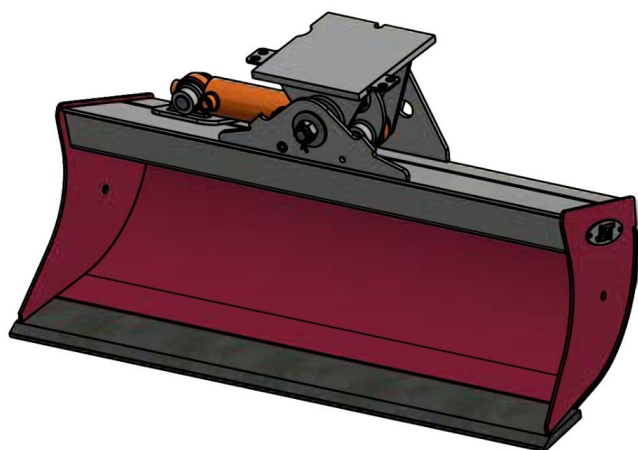

Sylvester A/S

JST N-KPS1 KIPBAR PLANERSKOVL 1 CYL. (C), B90, S30/150

SKU: JST-6416090000-S30/150

SPECIFIKATIONER / PASSER TIL:

Maskinstørrelse [ton]: 1.4 - 2.0

Ophæng: S30/150

Bredde [mm]:

Volumen (SAE) [L]:

Vægt (uden ophæng) [kg]:

Åbning [mm]:

Åbnings vinkel [°]:

Højde [mm]:

Specifikationer er vejledende. Billeder kan afvige fra selve produktet og kan være vist med ekstra udstyr eller ophæng. Der tages forbehold for ændringer samt tastefejl.