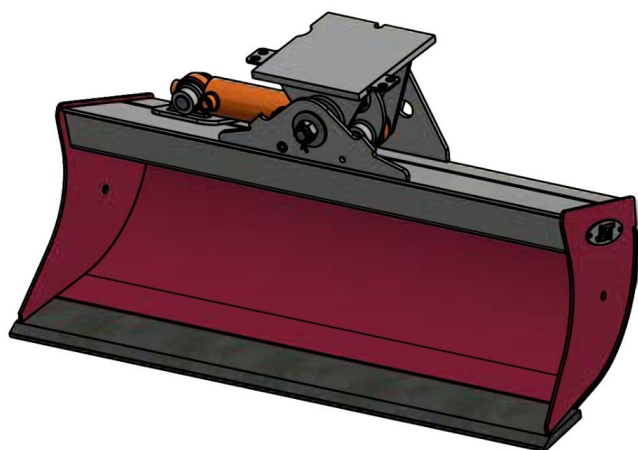

Sylvester A/S

JST N-KPS1 KIPBAR PLANERSKOVL 1 CYL. (C), B90, MH30

SKU: JST-6416090000-MH30

SPECIFIKATIONER / PASSER TIL:

Maskinstørrelse [ton]: 1.4 - 2.0

Ophæng: MH30

Bredde [mm]:

Specifikationer er vejledende. Billeder kan afvige fra selve produktet og kan være vist med ekstra udstyr eller ophæng. Der tages forbehold for ændringer samt tastefejl.