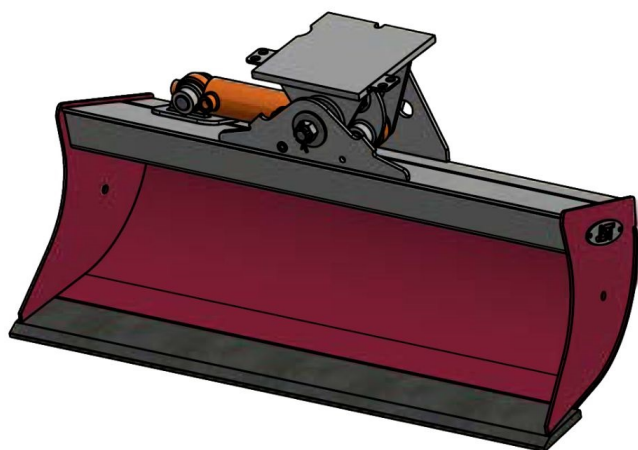

Sylvester A/S

**JST N-KPS1 KIPBAR PLANERSKOVL 1
CYL. (C), B80, S30/150**

SKU: JST-6416080000-S30/150

SPECIFIKATIONER / PASSER TIL:

Maskinstørrelse [ton]: 1.4 - 2.0

Ophæng: S30/150

Bredde [mm]:

Volumen (SAE) [L]:

Vægt (uden ophæng) [kg]:

Åbning [mm]:

Åbnings vinkel [°]:

Højde [mm]:

Specifikationer er vejledende. Billeder kan afvige fra selve produktet og kan være vist med ekstra udstyr eller ophæng. Der tages forbehold for ændringer samt tastefejl.