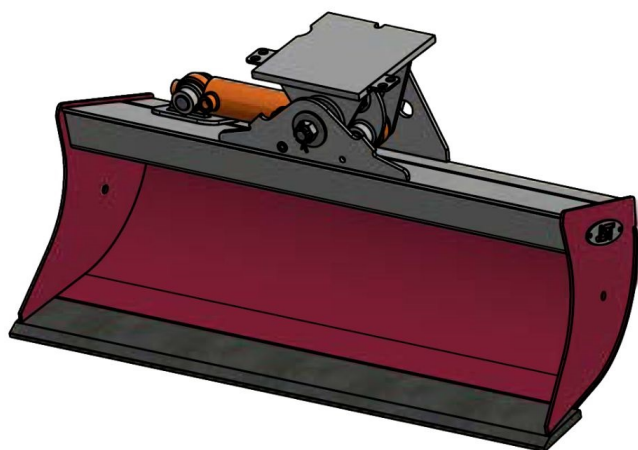

# Sylvester A/S

**JST N-KPS1 KIPBAR PLANERSKOVL 1  
CYL. (C), B120, S30/180**

**SKU: JST-6416120000-S30/180**

---

## **SPECIFIKATIONER / PASSER TIL:**

Maskinstørrelse [ton]: 1.4 - 2.0

Ophæng: S30/180

Bredde [mm]:

Specifikationer er vejledende. Billeder kan afvige fra selve produktet og kan være vist med ekstra udstyr eller ophæng. Der tages forbehold for ændringer samt tastefejl.