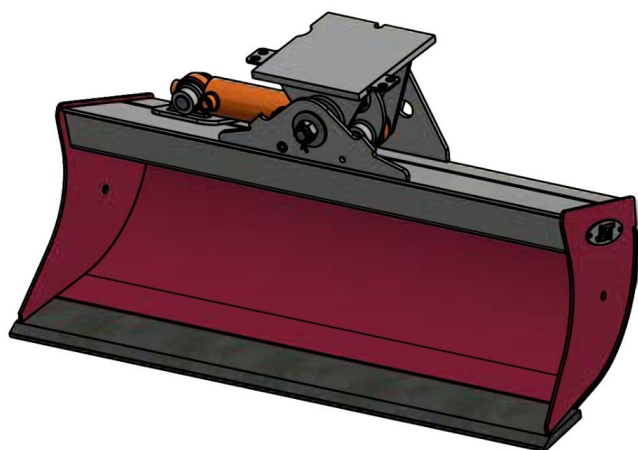

## JST N-KPS1 KIPBAR PLANERSKOVL 1 CYL. (C), B120, S30/150

SKU: JST-6416120000-S30/150

---

### SPECIFIKATIONER / PASSER TIL:

Maskinstørrelse [ton]: 1.4 - 2.0

Ophæng: S30/150

Bredde [mm]:

Volumen (SAE) [L]:

Vægt (uden ophæng) [kg]:

Åbning [mm]:

Åbnings vinkel [°]: