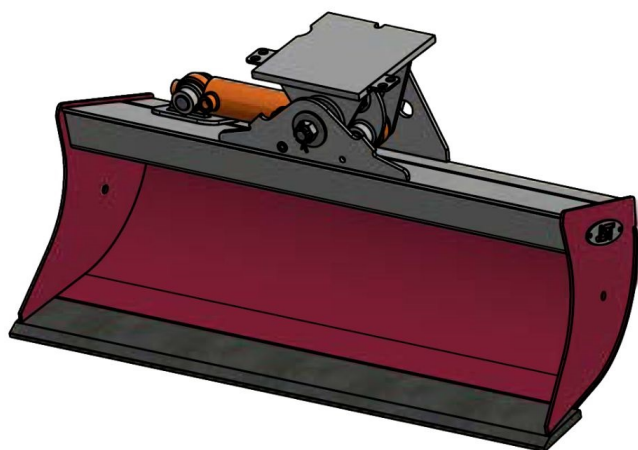

# Sylvester A/S

**JST N-KPS1 KIPBAR PLANERSKOVL 1  
CYL. (C), B120, MH30**

**SKU: JST-6416120000-MH30**

---

## **SPECIFIKATIONER / PASSER TIL:**

Maskinstørrelse [ton]: 1.4 - 2.0

Ophæng: MH30

Bredde [mm]:

Specifikationer er vejledende. Billeder kan afvige fra selve produktet og kan være vist med ekstra udstyr eller ophæng. Der tages forbehold for ændringer samt tastefejl.