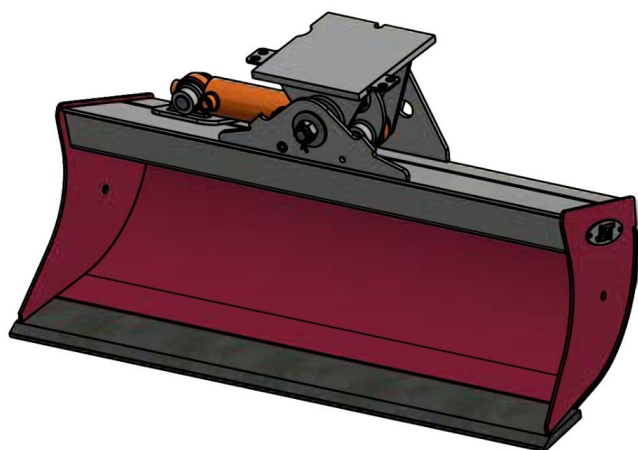

Sylvester A/S

**JST N-KPS1 KIPBAR PLANERSKOVL 1
CYL. (C), B110, S30/150**

SKU: JST-6416110000-S30/150

SPECIFIKATIONER / PASSER TIL:

Maskinstørrelse [ton]: 1.4 - 2.0

Ophæng: S30/150

Bredde [mm]:

Volumen (SAE) [L]:

Vægt (uden ophæng) [kg]:

Åbning [mm]:

Åbnings vinkel [°]:

Højde [mm]:

Specifikationer er vejledende. Billeder kan afvige fra selve produktet og kan være vist med ekstra udstyr eller ophæng. Der tages forbehold for ændringer samt tastefejl.