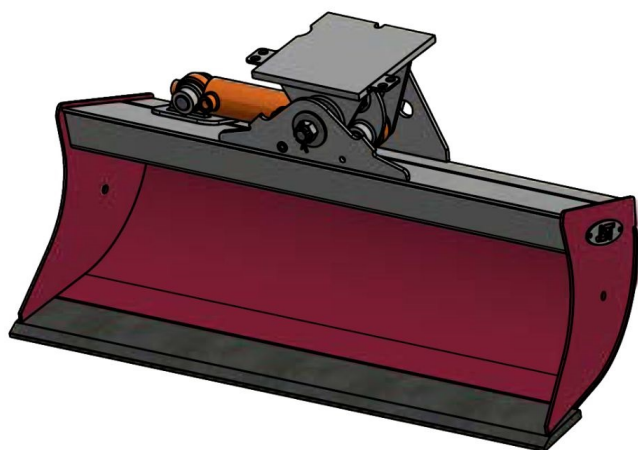

# Sylvester A/S

**JST N-KPS1 KIPBAR PLANERSKOVL 1  
CYL. (C), B110, MH30**

**SKU: JST-6416110000-MH30**

---

## **SPECIFIKATIONER / PASSER TIL:**

Maskinstørrelse [ton]: 1.4 - 2.0

Ophæng: MH30

Bredde [mm]:

Specifikationer er vejledende. Billeder kan afvige fra selve produktet og kan være vist med ekstra udstyr eller ophæng. Der tages forbehold for ændringer samt tastefejl.