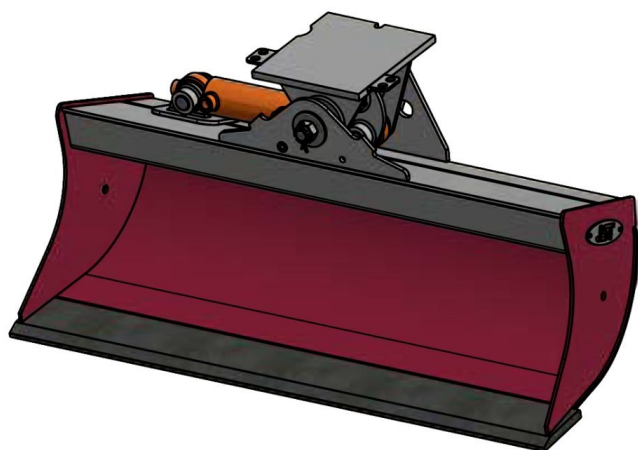

Sylvester A/S

JST N-KPS1 KIPBAR PLANERSKOVL 1 CYL. (C), B100, S30/150

SKU: JST-6416100000-S30/150

SPECIFIKATIONER / PASSER TIL:

Maskinstørrelse [ton]: 1.4 - 2.0

Ophæng: S30/150

Bredde [mm]:

Volumen (SAE) [L]:

Vægt (uden ophæng) [kg]:

Åbning [mm]:

Åbnings vinkel [°]:

Højde [mm]:

Specifikationer er vejledende. Billeder kan afvige fra selve produktet og kan være vist med ekstra udstyr eller ophæng. Der tages forbehold for ændringer samt tastefejl.