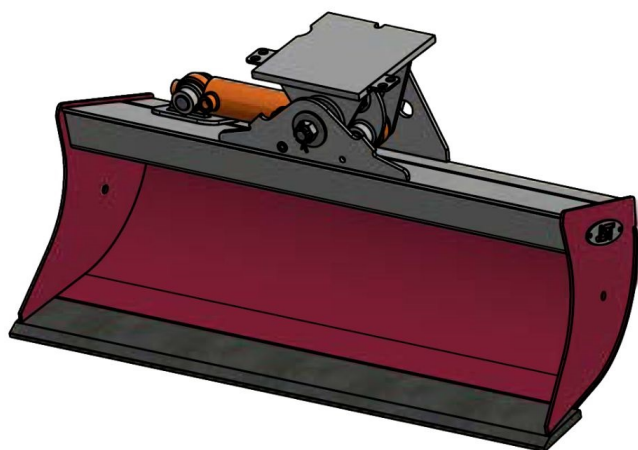

Sylvester A/S

**JST N-KPS1 KIPBAR PLANERSKOVL 1
CYL. (C), B100, MH30**

SKU: JST-6416100000-MH30

SPECIFIKATIONER / PASSER TIL:

Maskinstørrelse [ton]: 1.4 - 2.0

Ophæng: MH30

Bredde [mm]:

Specifikationer er vejledende. Billeder kan afvige fra selve produktet og kan være vist med ekstra udstyr eller ophæng. Der tages forbehold for ændringer samt tastefejl.