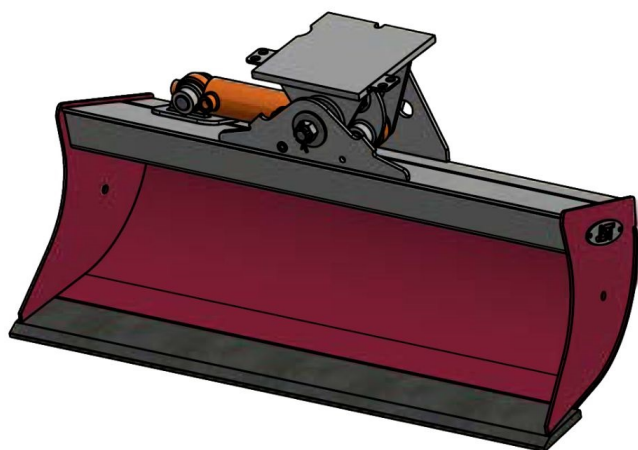

Sylvester A/S

JST N-KPS1 KIPBAR PLANERSKOVL 1 CYL. (B), B90, S30/180

SKU: JST-6410090000-S30/180

SPECIFIKATIONER / PASSER TIL:

Maskinstørrelse [ton]: 1.4 - 2.0

Ophæng: S30/180

Bredde [mm]: 900

Volumen (SAE) [L]: 76

Vægt (uden ophæng) [kg]: 61

Åbning [mm]: 367

Åbnings vinkel [°]: 5

Højde [mm]: 473

Specifikationer er vejledende. Billeder kan afvige fra selve produktet og kan være vist med ekstra udstyr eller ophæng. Der tages forbehold for ændringer samt tastefejl.