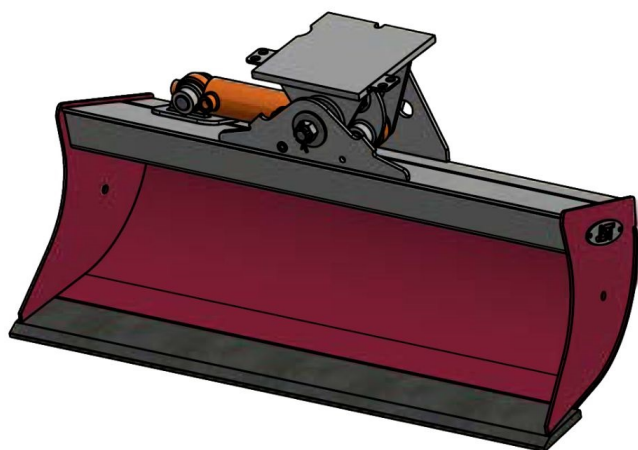

## JST N-KPS1 KIPBAR PLANERSKOVL 1 CYL. (B), B90, S30/150

SKU: JST-6410090000-S30/150

---

### SPECIFIKATIONER / PASSER TIL:

Maskinstørrelse [ton]: 1.4 - 2.0

Ophæng: S30/150

Bredde [mm]: 900

Volumen (SAE) [L]: 76

Vægt (uden ophæng) [kg]: 61

Åbning [mm]: 367

Åbnings vinkel [°]: 5

Højde [mm]: 473

Specifikationer er vejledende. Billeder kan afvige fra selve produktet og kan være vist med ekstra udstyr eller ophæng. Der tages forbehold for ændringer samt tastefejl.