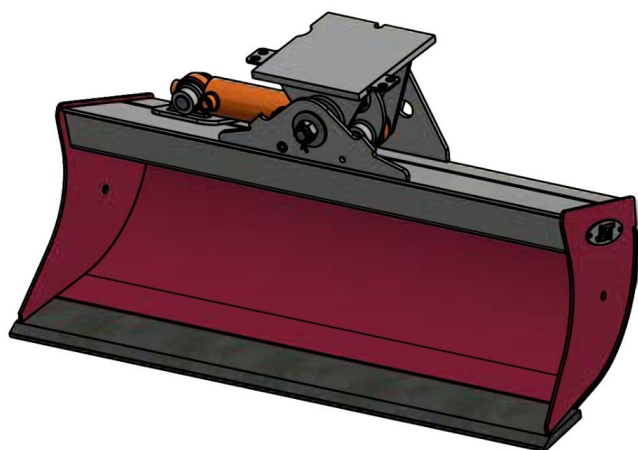

Sylvester A/S

JST N-KPS1 KIPBAR PLANERSKOVL 1 CYL. (B), B90, MH30

SKU: JST-6410090000-MH30

SPECIFIKATIONER / PASSER TIL:

Maskinstørrelse [ton]: 1.4 - 2.0

Ophæng: MH30

Bredde [mm]: 900

Volumen (SAE) [L]: 76

Vægt (uden ophæng) [kg]: 61

Åbning [mm]: 367

Åbnings vinkel [°]: 5

Højde [mm]: 473

Specifikationer er vejledende. Billeder kan afvige fra selve produktet og kan være vist med ekstra udstyr eller ophæng. Der tages forbehold for ændringer samt tastefejl.