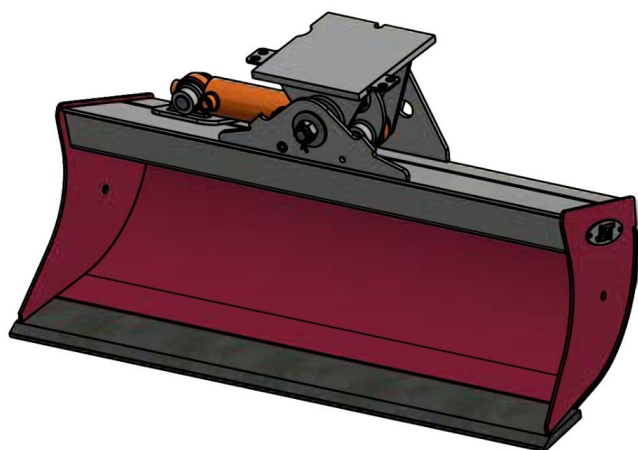

Sylvester A/S

JST N-KPS1 KIPBAR PLANERSKOVL 1 CYL. (B), B80, MH30

SKU: JST-6410080000-MH30

SPECIFIKATIONER / PASSER TIL:

Maskinstørrelse [ton]: 1.4 - 2.0

Ophæng: MH30

Bredde [mm]: 800

Volumen (SAE) [L]: 66

Vægt (uden ophæng) [kg]: 57

Åbning [mm]: 367

Åbnings vinkel [°]: 5

Højde [mm]: 473

Specifikationer er vejledende. Billeder kan afvige fra selve produktet og kan være vist med ekstra udstyr eller ophæng. Der tages forbehold for ændringer samt tastefejl.