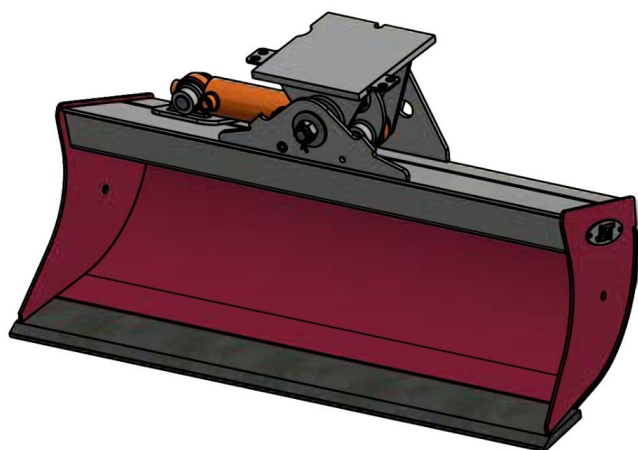

Sylvester A/S

JST N-KPS1 KIPBAR PLANERSKOVL 1 CYL. (B), B120, S30/180

SKU: JST-6410120000-S30/180

SPECIFIKATIONER / PASSER TIL:

Maskinstørrelse [ton]: 1.4 - 2.0

Ophæng: S30/180

Bredde [mm]: 1200

Volumen (SAE) [L]: 105

Vægt (uden ophæng) [kg]: 74

Åbning [mm]: 367

Åbnings vinkel [°]: 5

Højde [mm]: 473

Specifikationer er vejledende. Billeder kan afvige fra selve produktet og kan være vist med ekstra udstyr eller ophæng. Der tages forbehold for ændringer samt tastefejl.