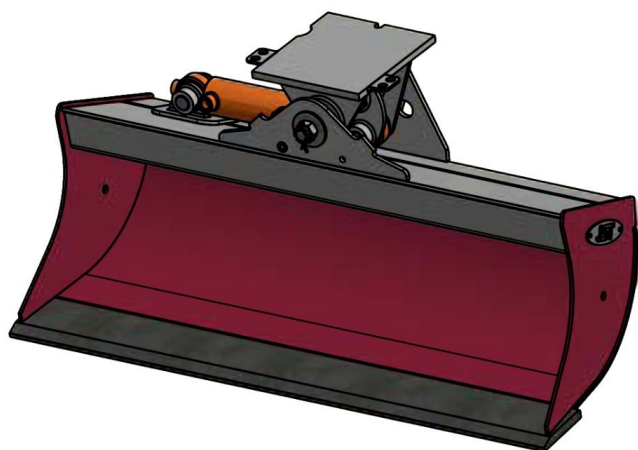

Sylvester A/S

JST N-KPS1 KIPBAR PLANERSKOVL 1 CYL. (B), B120, S30/150

SKU: JST-6410120000-S30/150

SPECIFIKATIONER / PASSER TIL:

Maskinstørrelse [ton]: 1.4 - 2.0

Ophæng: S30/150

Bredde [mm]: 1200

Volumen (SAE) [L]: 105

Vægt (uden ophæng) [kg]: 74

Åbning [mm]: 367

Åbnings vinkel [°]: 5

Højde [mm]: 473

Specifikationer er vejledende. Billeder kan afvige fra selve produktet og kan være vist med ekstra udstyr eller ophæng. Der tages forbehold for ændringer samt tastefejl.