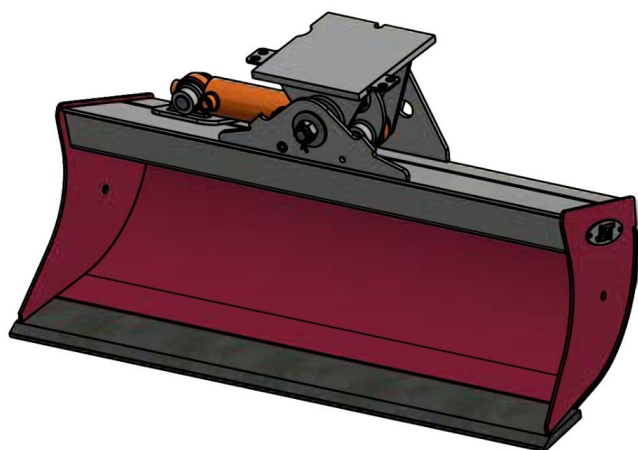

Sylvester A/S

JST N-KPS1 KIPBAR PLANERSKOVL 1 CYL. (B), B100, S30/180

SKU: JST-6410100000-S30/180

SPECIFIKATIONER / PASSER TIL:

Maskinstørrelse [ton]: 1.4 - 2.0

Ophæng: S30/180

Bredde [mm]: 1000

Volumen (SAE) [L]: 85

Vægt (uden ophæng) [kg]: 65

Åbning [mm]: 367

Åbnings vinkel [°]: 5

Højde [mm]: 473

Specifikationer er vejledende. Billeder kan afvige fra selve produktet og kan være vist med ekstra udstyr eller ophæng. Der tages forbehold for ændringer samt tastefejl.