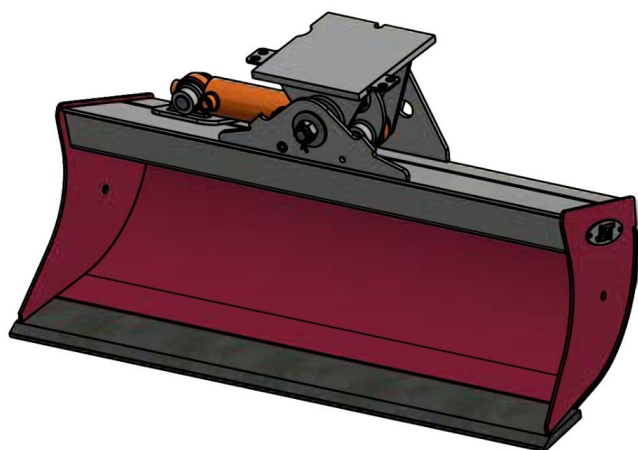

Sylvester A/S

JST N-KPS1 KIPBAR PLANERSKOVL 1 CYL. (B), B100, S30/150

SKU: JST-6410100000-S30/150

SPECIFIKATIONER / PASSER TIL:

Maskinstørrelse [ton]: 1.4 - 2.0

Ophæng: S30/150

Bredde [mm]: 1000

Volumen (SAE) [L]: 85

Vægt (uden ophæng) [kg]: 65

Åbning [mm]: 367

Åbnings vinkel [°]: 5

Højde [mm]: 473

Specifikationer er vejledende. Billeder kan afvige fra selve produktet og kan være vist med ekstra udstyr eller ophæng. Der tages forbehold for ændringer samt tastefejl.