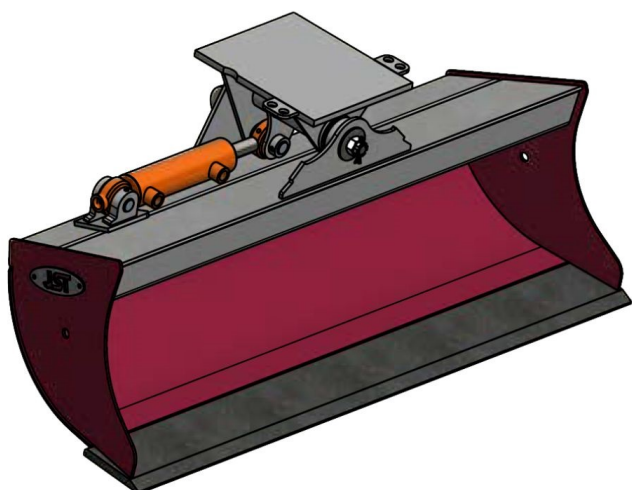

Sylvester A/S

JST N-KPS0 KIPBAR PLANERSKOVL 1 CYL. (A), B90, S30/150

SKU: JST-6306090000-S30/150

SPECIFIKATIONER / PASSER TIL:

Maskinstørrelse [ton]: 0.8 - 1.4

Ophæng: S30/150

Bredde [mm]: 900

Volumen (SAE) [L]: 62

Vægt (uden ophæng) [kg]: 47

Åbning [mm]: 323

Åbnings vinkel [°]: 5

Højde [mm]: 422

Specifikationer er vejledende. Billeder kan afvige fra selve produktet og kan være vist med ekstra udstyr eller ophæng. Der tages forbehold for ændringer samt tastefejl.