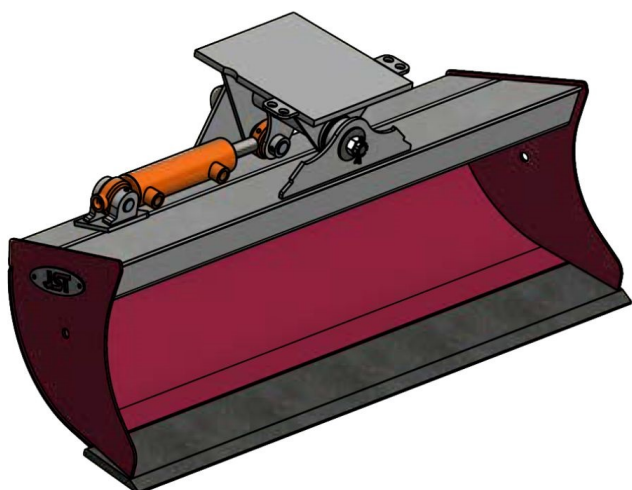

## JST N-KPS0 KIPBAR PLANERSKOVL 1 CYL. (A), B80, S30/150

SKU: JST-6306080000-S30/150

---

### SPECIFIKATIONER / PASSER TIL:

Maskinstørrelse [ton]: 0.8 - 1.4

Ophæng: S30/150

Bredde [mm]: 800

Volumen (SAE) [L]: 54

Vægt (uden ophæng) [kg]: 43

Åbning [mm]: 323

Åbnings vinkel [°]: 5