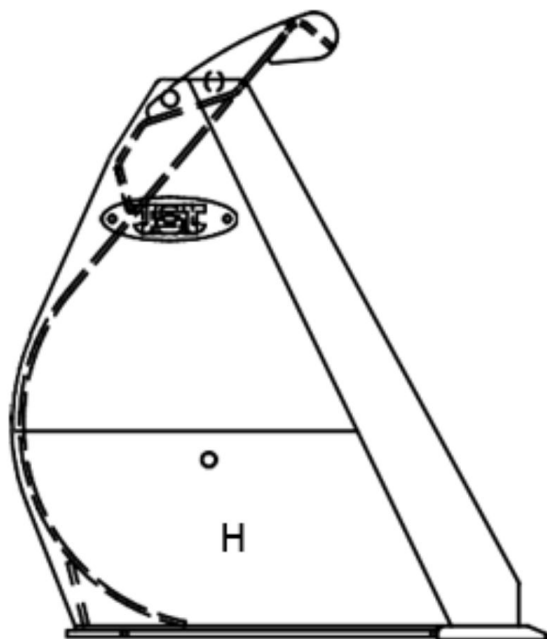

# Sylvester A/S

**JST GG LÆSSESKOVL 0 (B), HD, 280  
CM**

**SKU: JST-62762800HD**

---

## **SPECIFIKATIONER / PASSER TIL:**

Maskinstørrelse [ton]: 8.5 - 11.0

Ophæng: Volvo BM fæste

Bredde [mm]: 2800

Vægt (uden ophæng) [kg]: 721

Volumen (SAE) [L]: 2123

Specifikationer er vejledende. Billeder kan afvige fra selve produktet og kan være vist med ekstra udstyr eller ophæng. Der tages forbehold for ændringer samt tastefejl.