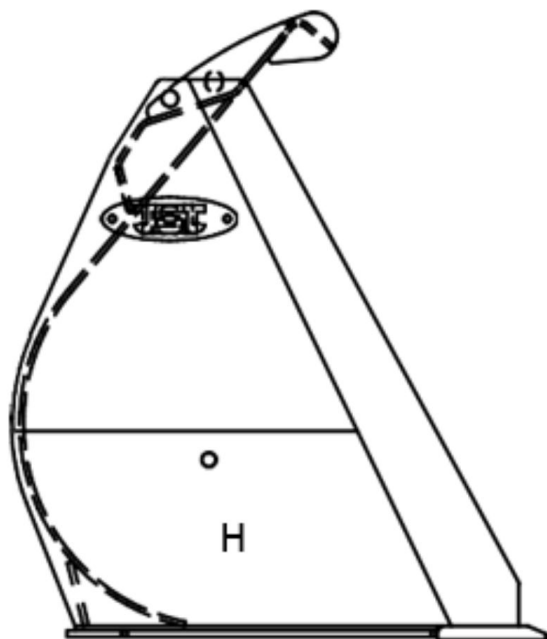

Sylvester A/S

**JST GG LÆSSESKOVL 0 (B), HD, 270
CM**

SKU: JST-62762700HD

SPECIFIKATIONER / PASSER TIL:

Maskinstørrelse [ton]: 8.5 - 11.0

Ophæng: Volvo BM fæste

Bredde [mm]: 2700

Vægt (uden ophæng) [kg]: 700

Volumen (SAE) [L]: 2040

Specifikationer er vejledende. Billeder kan afvige fra selve produktet og kan være vist med ekstra udstyr eller ophæng. Der tages forbehold for ændringer samt tastefejl.