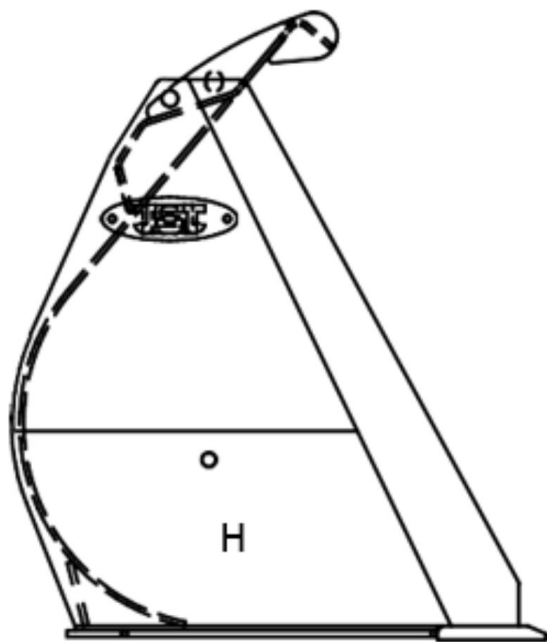

Sylvester A/S

**JST GG LÆSSESKOVL 0 (B), HD, 260
CM**

SKU: JST-62762600HD

SPECIFIKATIONER / PASSER TIL:

Maskinstørrelse [ton]: 8.5 - 11.0

Ophæng: Volvo BM fæste

Bredde [mm]: 2600

Vægt (uden ophæng) [kg]: 678

Volumen (SAE) [L]: 1958

Specifikationer er vejledende. Billeder kan afvige fra selve produktet og kan være vist med ekstra udstyr eller ophæng. Der tages forbehold for ændringer samt tastefejl.