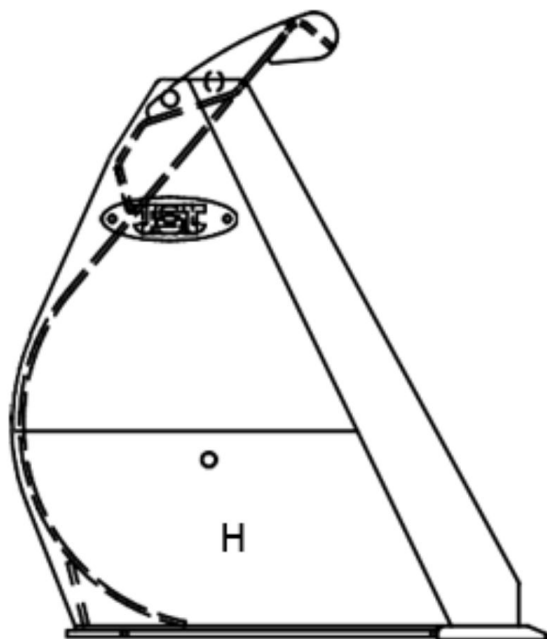

Sylvester A/S

**JST GG LÆSSESKOVL 0 (B), HD, 250
CM**

SKU: JST-62762500HD

SPECIFIKATIONER / PASSER TIL:

Maskinstørrelse [ton]: 8.5 - 11.0

Ophæng: Volvo BM fæste

Bredde [mm]: 2500

Vægt (uden ophæng) [kg]: 657

Volumen (SAE) [L]: 1875

Specifikationer er vejledende. Billeder kan afvige fra selve produktet og kan være vist med ekstra udstyr eller ophæng. Der tages forbehold for ændringer samt tastefejl.