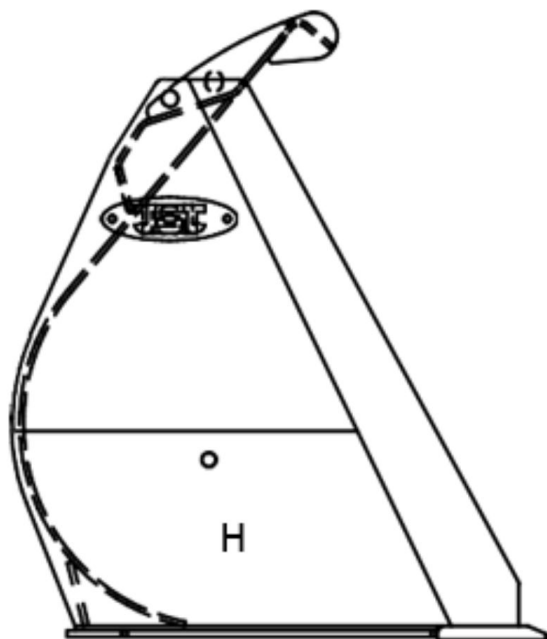

Sylvester A/S

**JST GG LÆSSESKOVL 0 (B), HD, 240
CM**

SKU: JST-62762400HD

SPECIFIKATIONER / PASSER TIL:

Maskinstørrelse [ton]: 8.5 - 11.0

Ophæng: Volvo BM fæste

Bredde [mm]: 2400

Vægt (uden ophæng) [kg]: 635

Volumen (SAE) [L]: 1794

Specifikationer er vejledende. Billeder kan afvige fra selve produktet og kan være vist med ekstra udstyr eller ophæng. Der tages forbehold for ændringer samt tastefejl.