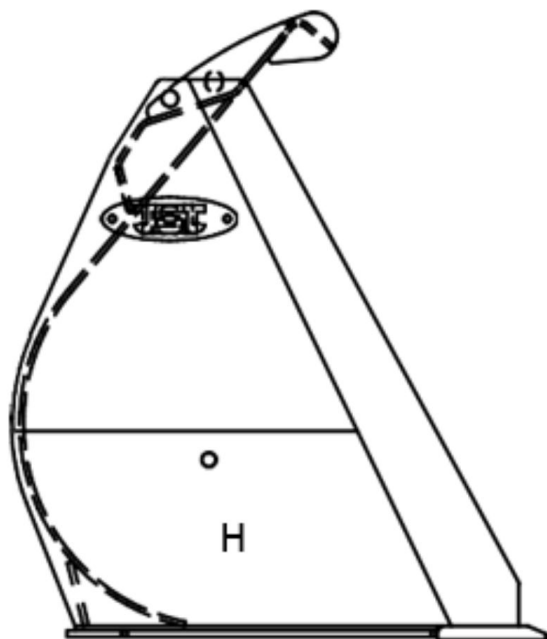

Sylvester A/S

**JST GG LÆSSESKOVL 0 (B), HD, 230
CM**

SKU: JST-62762300HD

SPECIFIKATIONER / PASSER TIL:

Maskinstørrelse [ton]: 8.5 - 11.0

Ophæng: Volvo BM fæste

Bredde [mm]: 2300

Vægt (uden ophæng) [kg]: 614

Volumen (SAE) [L]: 1711

Specifikationer er vejledende. Billeder kan afvige fra selve produktet og kan være vist med ekstra udstyr eller ophæng. Der tages forbehold for ændringer samt tastefejl.