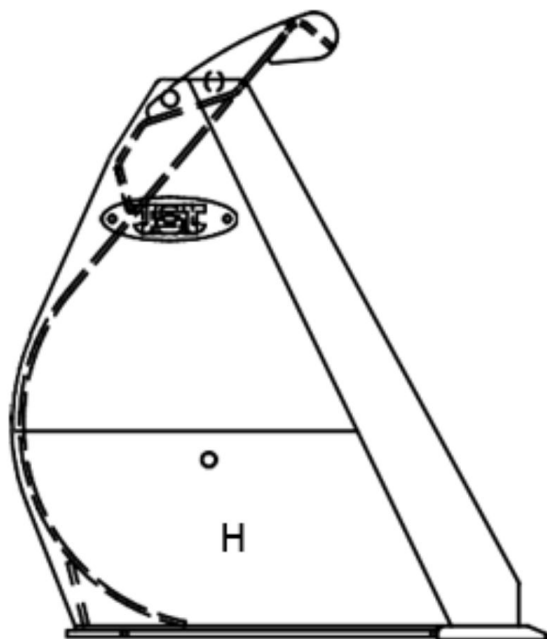

Sylvester A/S

**JST GG LÆSSESKOVL 0 (B), H, 280
CM**

SKU: JST-627628000H

SPECIFIKATIONER / PASSER TIL:

Maskinstørrelse [ton]: 8.5 - 11.0

Ophæng: Volvo BM fæste

Bredde [mm]: 2800

Vægt (uden ophæng) [kg]: 721

Volumen (SAE) [L]: 2123

Specifikationer er vejledende. Billeder kan afvige fra selve produktet og kan være vist med ekstra udstyr eller ophæng. Der tages forbehold for ændringer samt tastefejl.