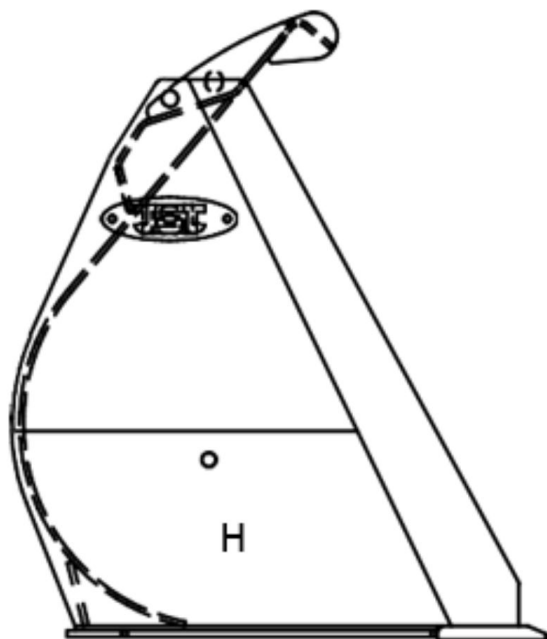

**JST GG LÆSSESKOVL 0 (B), H, 270  
CM**

**SKU: JST-627627000H**

---

## **SPECIFIKATIONER / PASSER TIL:**

Maskinstørrelse [ton]: 8.5 - 11.0

Ophæng: Volvo BM fæste

Bredde [mm]: 2700

Vægt (uden ophæng) [kg]: 700

Volumen (SAE) [L]: 2040

Specifikationer er vejledende. Billeder kan afvige fra selve produktet og kan være vist med ekstra udstyr eller ophæng. Der tages forbehold for ændringer samt tastefejl.