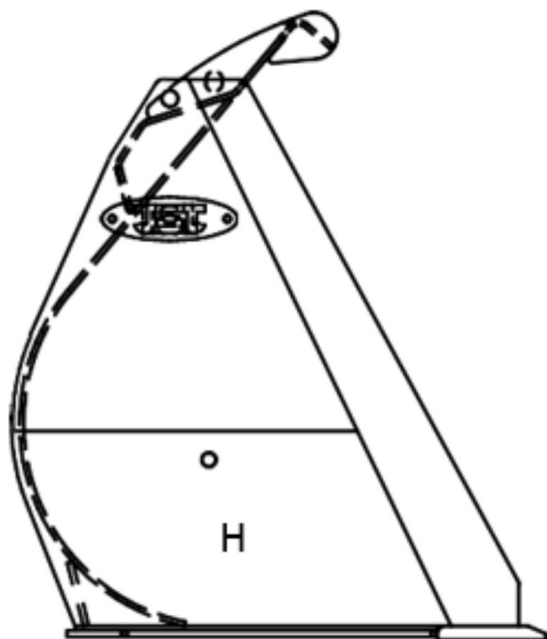

Sylvester A/S

**JST GG LÆSSESKOVL 0 (B), H, 250
CM**

SKU: JST-627625000H

SPECIFIKATIONER / PASSER TIL:

Maskinstørrelse [ton]: 8.5 - 11.0

Ophæng: Volvo BM fæste

Bredde [mm]: 2500

Vægt (uden ophæng) [kg]: 657

Volumen (SAE) [L]: 1875

Specifikationer er vejledende. Billeder kan afvige fra selve produktet og kan være vist med ekstra udstyr eller ophæng. Der tages forbehold for ændringer samt tastefejl.