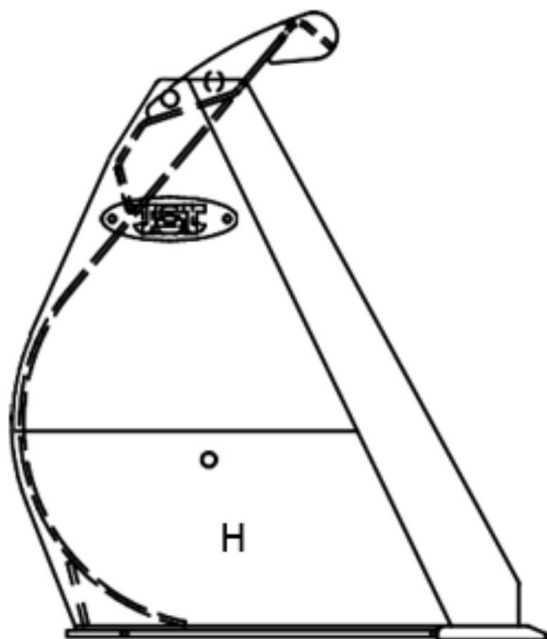

Sylvester A/S

**JST GG LÆSSESKOVL 0 (B), H, 240
CM**

SKU: JST-627624000H

SPECIFIKATIONER / PASSER TIL:

Maskinstørrelse [ton]: 8.5 - 11.0

Ophæng: Volvo BM fæste

Bredde [mm]: 2400

Vægt (uden ophæng) [kg]: 635

Volumen (SAE) [L]: 1794

Specifikationer er vejledende. Billeder kan afvige fra selve produktet og kan være vist med ekstra udstyr eller ophæng. Der tages forbehold for ændringer samt tastefejl.