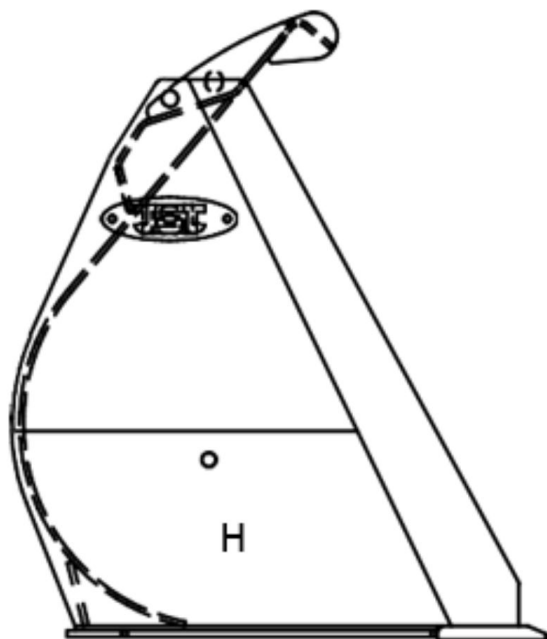

Sylvester A/S

**JST GG LÆSSESKOVL 0 (B), H, 230
CM**

SKU: JST-627623000H

SPECIFIKATIONER / PASSER TIL:

Maskinstørrelse [ton]: 8.5 - 11.0

Ophæng: Volvo BM fæste

Bredde [mm]: 2300

Vægt (uden ophæng) [kg]: 614

Volumen (SAE) [L]: 1711

Specifikationer er vejledende. Billeder kan afvige fra selve produktet og kan være vist med ekstra udstyr eller ophæng. Der tages forbehold for ændringer samt tastefejl.