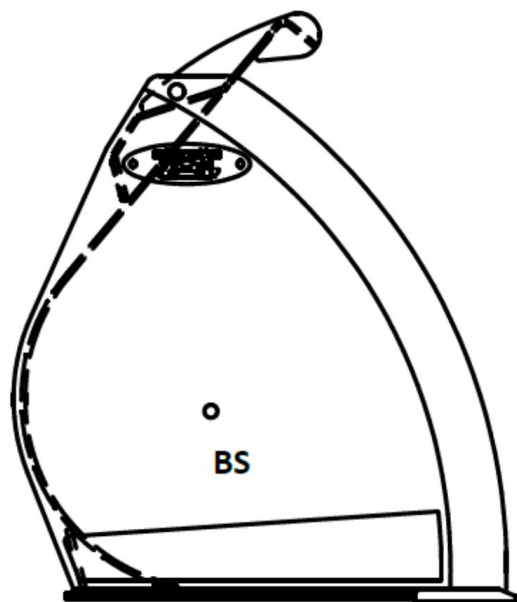

Sylvester A/S

**JST GG LÆSSESKOVL 0 (B), BSD, 280
CM**

SKU: JST-6276280BSD

SPECIFIKATIONER / PASSER TIL:

Maskinstørrelse [ton]: 8.5 - 11.0

Ophæng: Volvo BM fæste

Bredde [mm]: 2800

Vægt (uden ophæng) [kg]: 751

Volumen (SAE) [L]: 2123

Specifikationer er vejledende. Billeder kan afvige fra selve produktet og kan være vist med ekstra udstyr eller ophæng. Der tages forbehold for ændringer samt tastefejl.