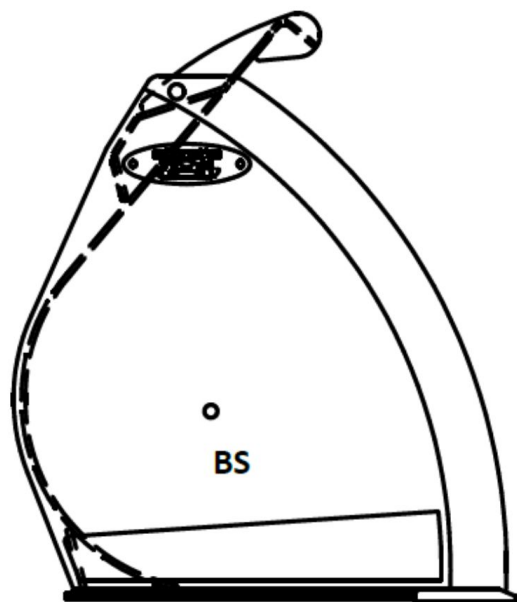

Sylvester A/S

**JST GG LÆSSESKOVL 0 (B), BSD, 270
CM**

SKU: JST-6276270BSD

SPECIFIKATIONER / PASSER TIL:

Maskinstørrelse [ton]: 8.5 - 11.0

Ophæng: Volvo BM fæste

Bredde [mm]: 2700

Vægt (uden ophæng) [kg]: 729

Volumen (SAE) [L]: 2040

Specifikationer er vejledende. Billeder kan afvige fra selve produktet og kan være vist med ekstra udstyr eller ophæng. Der tages forbehold for ændringer samt tastefejl.