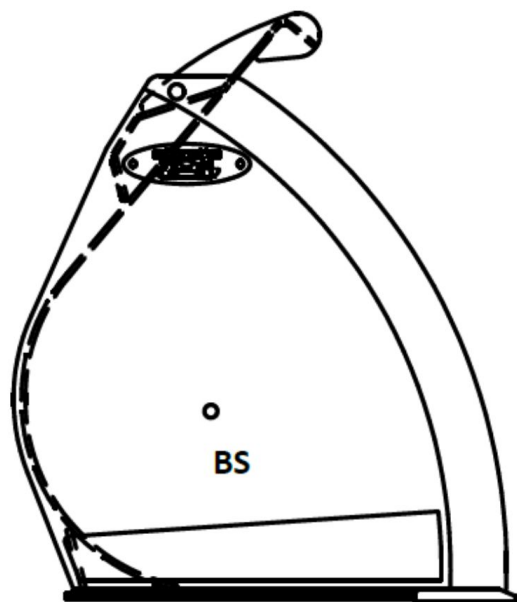

**JST GG LÆSSESKOVL 0 (B), BSD, 260
CM**

SKU: JST-6276260BSD

SPECIFIKATIONER / PASSER TIL:

Maskinstørrelse [ton]: 8.5 - 11.0

Ophæng: Volvo BM fæste

Bredde [mm]: 2600

Vægt (uden ophæng) [kg]: 708

Volumen (SAE) [L]: 1958