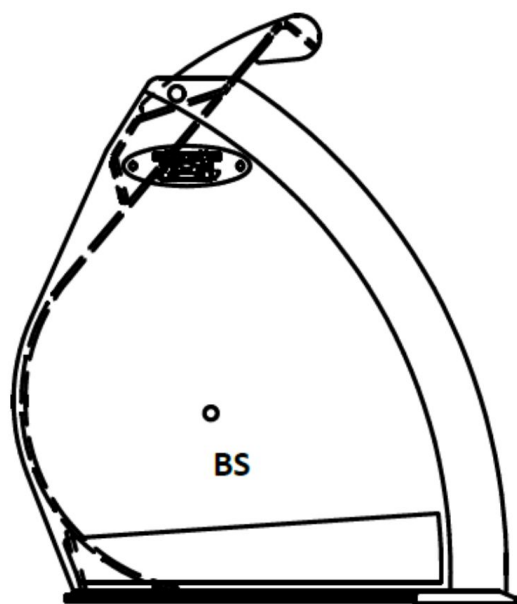

Sylvester A/S

**JST GG LÆSSESKOVL 0 (B), BSD, 250
CM**

SKU: JST-6276250BSD

SPECIFIKATIONER / PASSER TIL:

Maskinstørrelse [ton]: 8.5 - 11.0

Ophæng: Volvo BM fæste

Bredde [mm]: 2500

Vægt (uden ophæng) [kg]: 686

Volumen (SAE) [L]: 1875

Specifikationer er vejledende. Billeder kan afvige fra selve produktet og kan være vist med ekstra udstyr eller ophæng. Der tages forbehold for ændringer samt tastefejl.