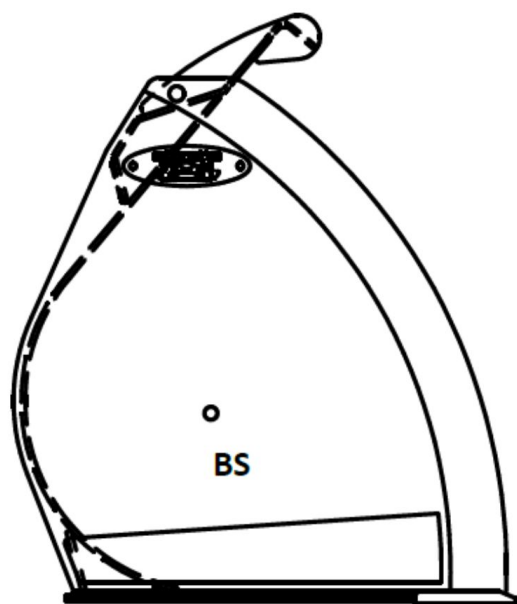

# Sylvester A/S

**JST GG LÆSSESKOVL 0 (B), BSD, 240  
CM**

**SKU: JST-6276240BSD**

---

## **SPECIFIKATIONER / PASSER TIL:**

Maskinstørrelse [ton]: 8.5 - 11.0

Ophæng: Volvo BM fæste

Bredde [mm]: 2400

Vægt (uden ophæng) [kg]: 665

Volumen (SAE) [L]: 1794

Specifikationer er vejledende. Billeder kan afvige fra selve produktet og kan være vist med ekstra udstyr eller ophæng. Der tages forbehold for ændringer samt tastefejl.