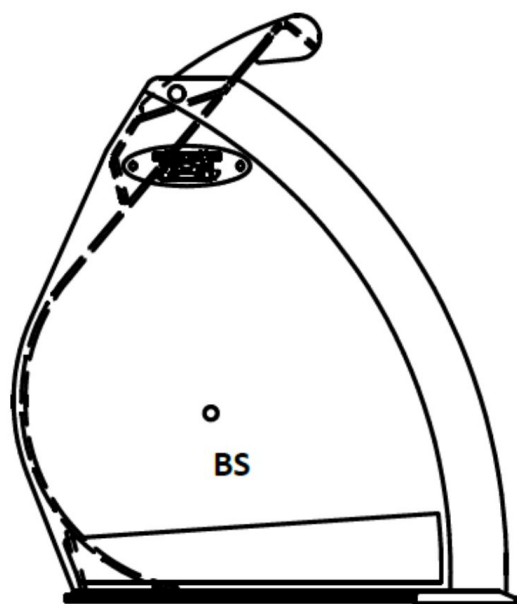

Sylvester A/S

**JST GG LÆSSESKOVL 0 (B), BSD, 230
CM**

SKU: JST-6276230BSD

SPECIFIKATIONER / PASSER TIL:

Maskinstørrelse [ton]: 8.5 - 11.0

Ophæng: Volvo BM fæste

Bredde [mm]: 2300

Vægt (uden ophæng) [kg]: 643

Volumen (SAE) [L]: 1711

Specifikationer er vejledende. Billeder kan afvige fra selve produktet og kan være vist med ekstra udstyr eller ophæng. Der tages forbehold for ændringer samt tastefejl.