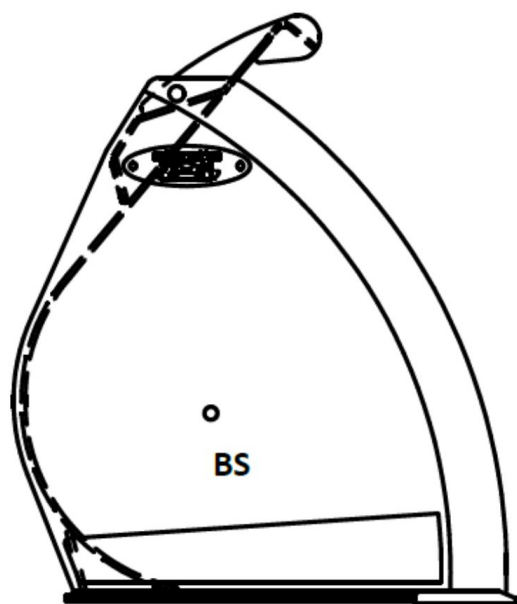

Sylvester A/S

**JST GG LÆSSESKOVL 0 (B), BS, 280
CM**

SKU: JST-62762800BS

SPECIFIKATIONER / PASSER TIL:

Maskinstørrelse [ton]: 8.5 - 11.0

Ophæng: Volvo BM fæste

Bredde [mm]: 2800

Vægt (uden ophæng) [kg]: 751

Volumen (SAE) [L]: 2123

Specifikationer er vejledende. Billeder kan afvige fra selve produktet og kan være vist med ekstra udstyr eller ophæng. Der tages forbehold for ændringer samt tastefejl.