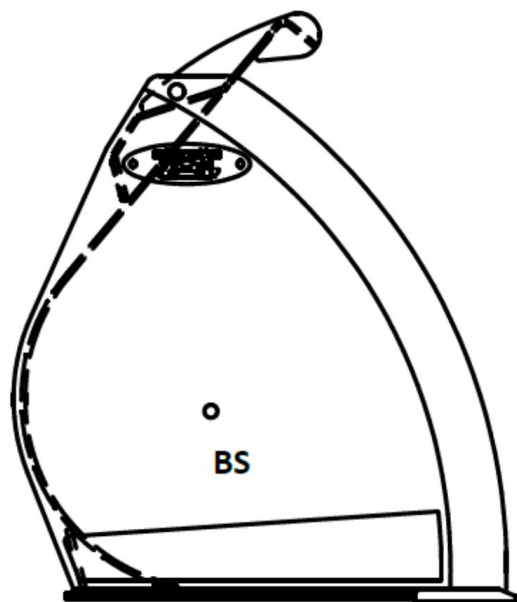

Sylvester A/S

**JST GG LÆSSESKOVL 0 (B), BS, 270
CM**

SKU: JST-62762700BS

SPECIFIKATIONER / PASSER TIL:

Maskinstørrelse [ton]: 8.5 - 11.0

Ophæng: Volvo BM fæste

Bredde [mm]: 2700

Vægt (uden ophæng) [kg]: 729

Volumen (SAE) [L]: 2040

Specifikationer er vejledende. Billeder kan afvige fra selve produktet og kan være vist med ekstra udstyr eller ophæng. Der tages forbehold for ændringer samt tastefejl.