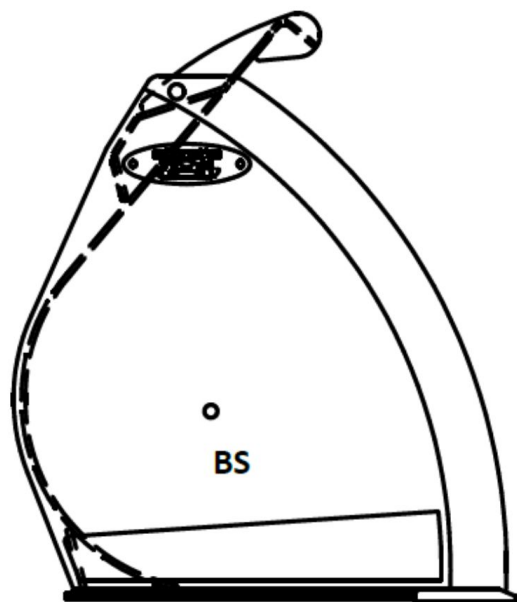

**JST GG LÆSSESKOVL 0 (B), BS, 260
CM**

SKU: JST-62762600BS

SPECIFIKATIONER / PASSER TIL:

Maskinstørrelse [ton]: 8.5 - 11.0

Ophæng: Volvo BM fæste

Bredde [mm]: 2600

Vægt (uden ophæng) [kg]: 708

Volumen (SAE) [L]: 1958