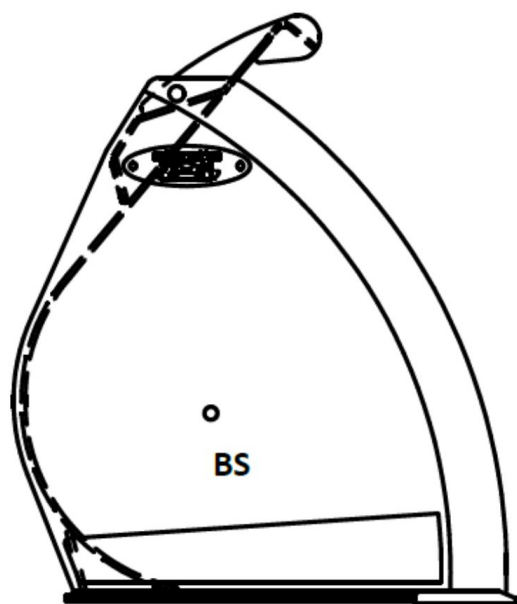

Sylvester A/S

**JST GG LÆSSESKOVL 0 (B), BS, 250
CM**

SKU: JST-62762500BS

SPECIFIKATIONER / PASSER TIL:

Maskinstørrelse [ton]: 8.5 - 11.0

Ophæng: Volvo BM fæste

Bredde [mm]: 2500

Vægt (uden ophæng) [kg]: 686

Volumen (SAE) [L]: 1875

Specifikationer er vejledende. Billeder kan afvige fra selve produktet og kan være vist med ekstra udstyr eller ophæng. Der tages forbehold for ændringer samt tastefejl.