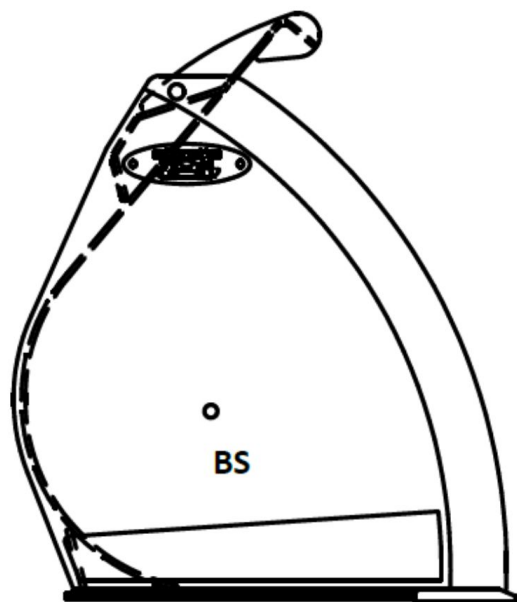

Sylvester A/S

**JST GG LÆSSESKOVL 0 (B), BS, 240
CM**

SKU: JST-62762400BS

SPECIFIKATIONER / PASSER TIL:

Maskinstørrelse [ton]: 8.5 - 11.0

Ophæng: Volvo BM fæste

Bredde [mm]: 2400

Vægt (uden ophæng) [kg]: 665

Volumen (SAE) [L]: 1794

Specifikationer er vejledende. Billeder kan afvige fra selve produktet og kan være vist med ekstra udstyr eller ophæng. Der tages forbehold for ændringer samt tastefejl.