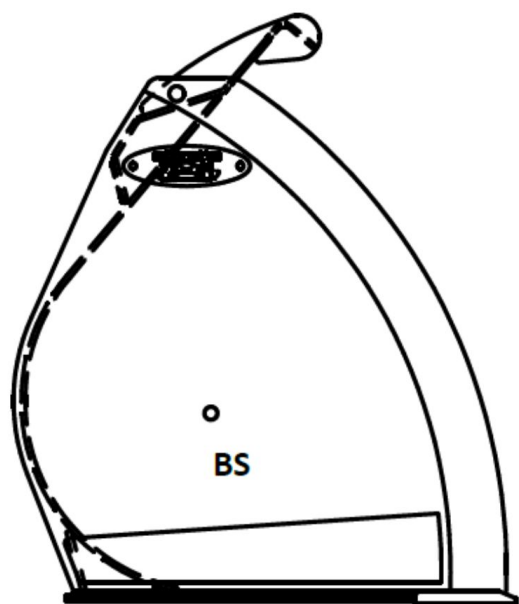

Sylvester A/S

**JST GG LÆSSESKOVL 0 (B), BS, 230
CM**

SKU: JST-62762300BS

SPECIFIKATIONER / PASSER TIL:

Maskinstørrelse [ton]: 8.5 - 11.0

Ophæng: Volvo BM fæste

Bredde [mm]: 2300

Vægt (uden ophæng) [kg]: 643

Volumen (SAE) [L]: 1711

Specifikationer er vejledende. Billeder kan afvige fra selve produktet og kan være vist med ekstra udstyr eller ophæng. Der tages forbehold for ændringer samt tastefejl.