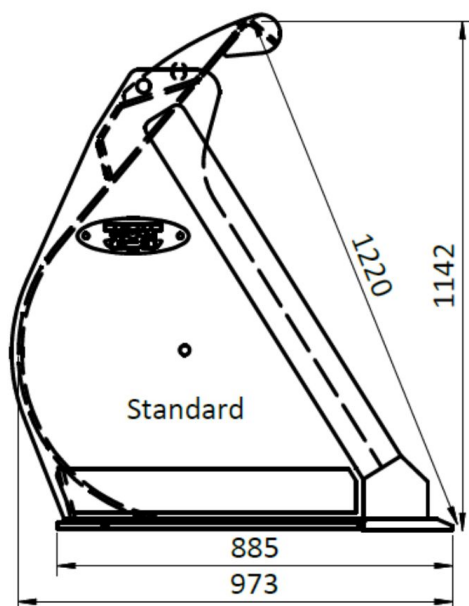

## JST GG LÆSSEKOVL 0 (B), 280 CM

SKU: JST-6276280000

---

### SPECIFIKATIONER / PASSER TIL:

Maskinstørrelse [ton]: 8.5 - 11.0

Ophæng: Volvo BM fæste

Bredde [mm]: 2800

Vægt (uden ophæng) [kg]: 718

Volumen (SAE) [L]: 2123

Specifikationer er vejledende. Billeder kan afvige fra selve produktet og kan være vist med ekstra udstyr eller ophæng. Der tages forbehold for ændringer samt tastefejl.