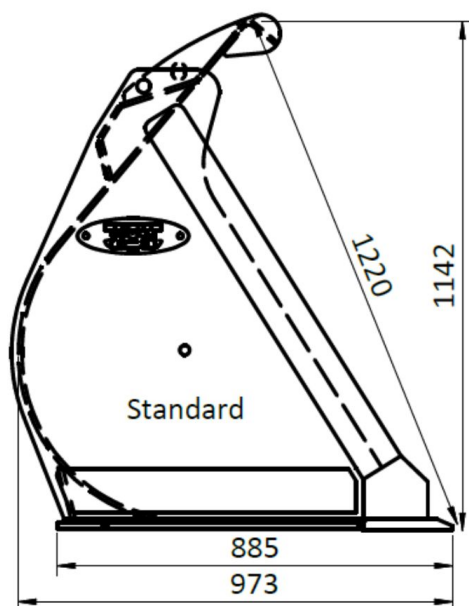

JST GG LÆSSESKOVL 0 (B), 270 CM

SKU: JST-6276270000

SPECIFIKATIONER / PASSER TIL:

Maskinstørrelse [ton]: 8.5 - 11.0

Ophæng: Volvo BM fæste

Bredde [mm]: 2700

Vægt (uden ophæng) [kg]: 697

Volumen (SAE) [L]: 2040

Specifikationer er vejledende. Billeder kan afvige fra selve produktet og kan være vist med ekstra udstyr eller ophæng. Der tages forbehold for ændringer samt tastefejl.