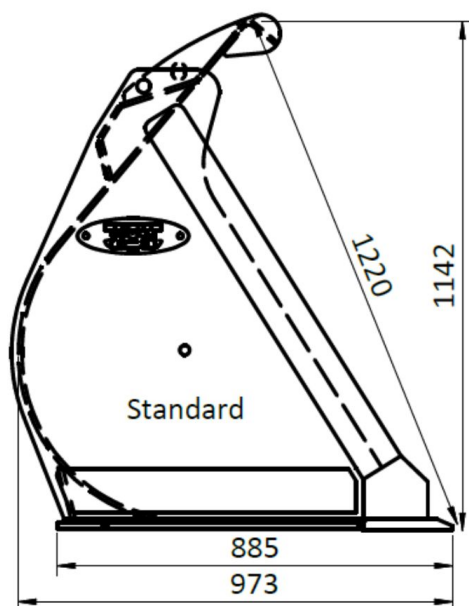

JST GG LÆSSESKOVL 0 (B), 260 CM

SKU: JST-6276260000

SPECIFIKATIONER / PASSER TIL:

Maskinstørrelse [ton]: 8.5 - 11.0

Ophæng: Volvo BM fæste

Bredde [mm]: 2600

Vægt (uden ophæng) [kg]: 675

Volumen (SAE) [L]: 1958

Specifikationer er vejledende. Billeder kan afvige fra selve produktet og kan være vist med ekstra udstyr eller ophæng. Der tages forbehold for ændringer samt tastefejl.