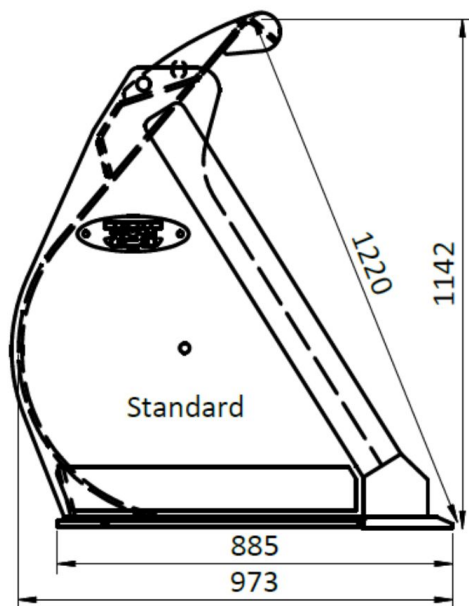

## JST GG LÆSSESKOVL 0 (B), 250 CM

SKU: JST-6276250000

---

### SPECIFIKATIONER / PASSER TIL:

Maskinstørrelse [ton]: 8.5 - 11.0

Ophæng: Volvo BM fæste

Bredde [mm]: 2500

Vægt (uden ophæng) [kg]: 654

Volumen (SAE) [L]: 1875

Specifikationer er vejledende. Billeder kan afvige fra selve produktet og kan være vist med ekstra udstyr eller ophæng. Der tages forbehold for ændringer samt tastefejl.