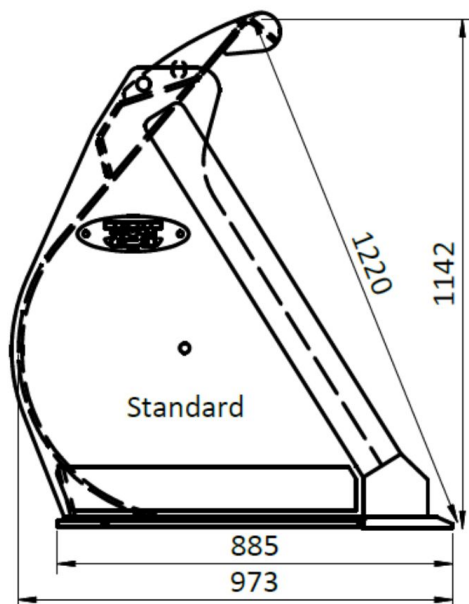

JST GG LÆSSESKOVL 0 (B), 240 CM

SKU: JST-6276240000

SPECIFIKATIONER / PASSER TIL:

Maskinstørrelse [ton]: 8.5 - 11.0

Ophæng: Volvo BM fæste

Bredde [mm]: 2400

Vægt (uden ophæng) [kg]: 632

Volumen (SAE) [L]: 1794

Specifikationer er vejledende. Billeder kan afvige fra selve produktet og kan være vist med ekstra udstyr eller ophæng. Der tages forbehold for ændringer samt tastefejl.