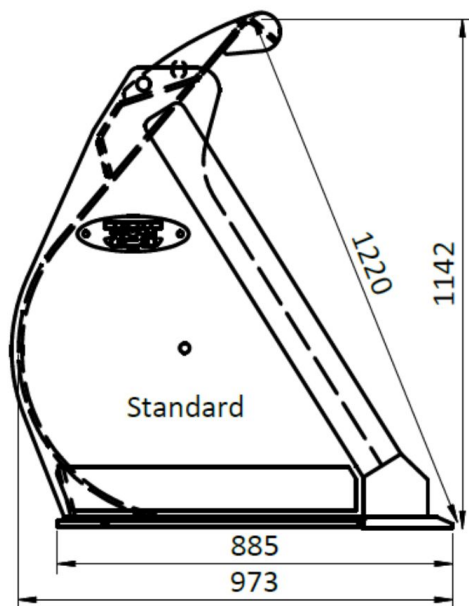

JST GG LÆSSEKOV L 0 (B), 230 CM

SKU: JST-6276230000

SPECIFIKATIONER / PASSER TIL:

Maskinstørrelse [ton]: 8.5 - 11.0

Ophæng: Volvo BM fæste

Bredde [mm]: 2300

Vægt (uden ophæng) [kg]: 611

Volumen (SAE) [L]: 1711

Specifikationer er vejledende. Billeder kan afvige fra selve produktet og kan være vist med ekstra udstyr eller ophæng. Der tages forbehold for ændringer samt tastefejl.